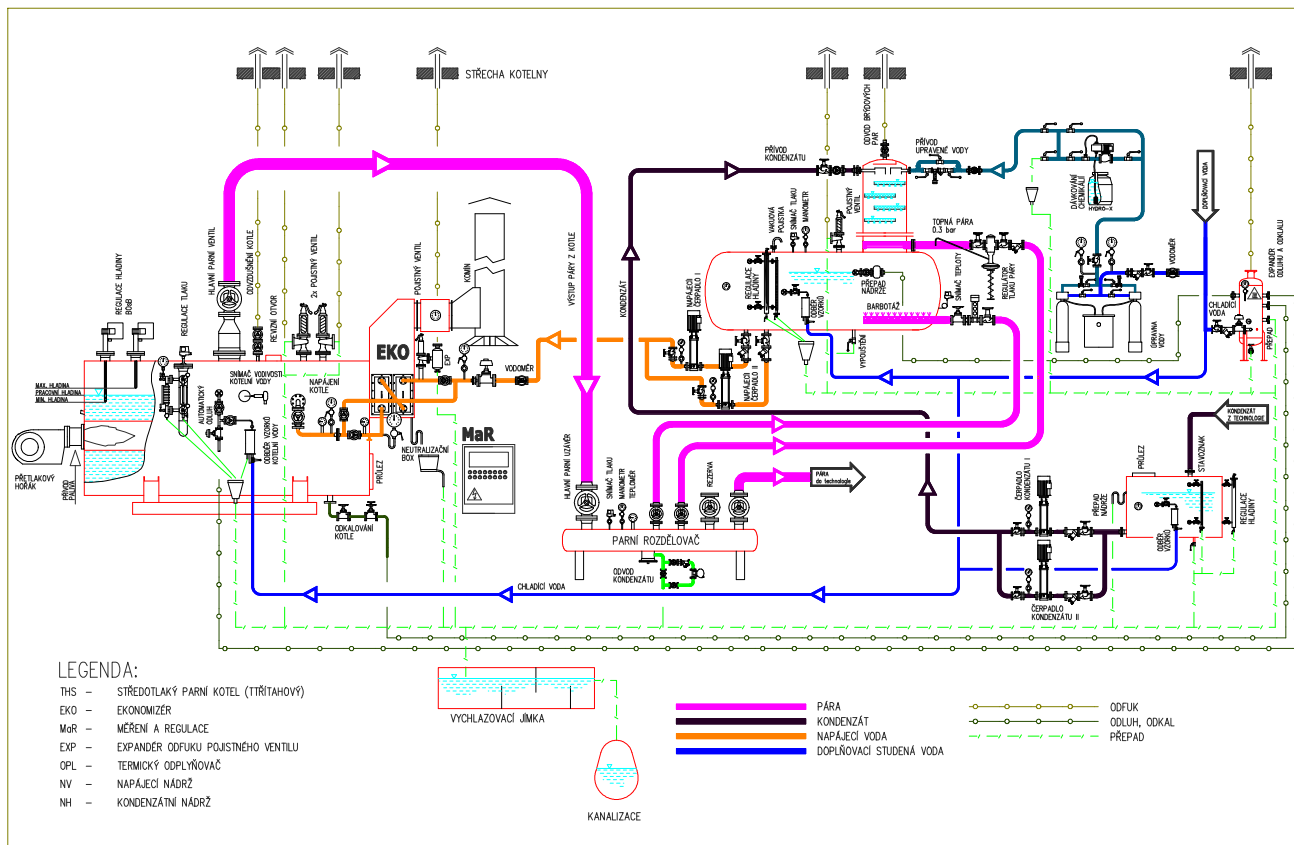

Obr. 3 Schéma parní kotelny

PBS POWER EQUIPMENT

PBS POWER EQUIPMENT, s.r.o.
Průmyslová 162
674 86 Třebíč
ČESKÁ REPUBLIKA
Tel.: +00420 568 504 320
Fax: +00420 568 504 642
E-mail: kpleha@pbstre.cz
www.pbspe.cz