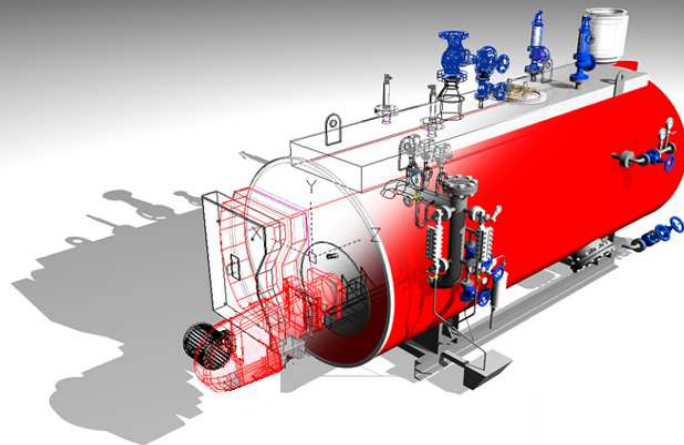

TECHNOLOGIE A VÝSTAVBA KOTELN

Společnost PBS POWER EQUIPMENT, s.r.o. dodává technologie kotelen a zajišťuje výstavbu různých typů kotelen na klíč jako generální dodavatel.

ROZDĚLENÍ KOTELN:

- Podle druhu vyráběného média:
 - parní
 - teplovodní
 - horkovodní
- Podle druhu paliva:
 - plynové (zemní plyn, technické plyny, nízkovýhřevné plyny)
 - olejové (ELTO, LTO, ...)
 - biomasové
 - uhelné
- Podle umístění:
 - stacionární (v budově)
 - kontejnerové (v přepravitelném kontejneru)